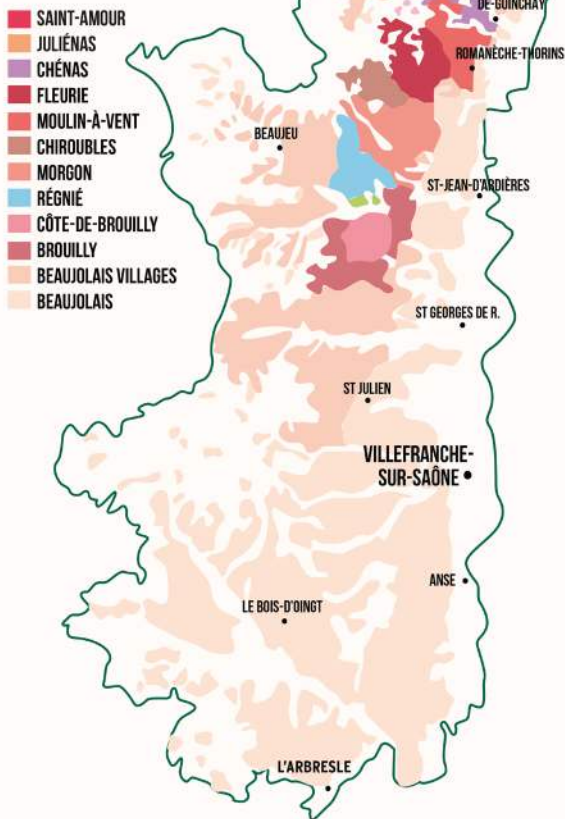

LE BEAUJOLAIS

Vous souhaitez emporter des bouteilles ou vous préférez vous les faire expédier ?

Rendez-vous à la boutique, nos sommeliers sont là pour vous conseiller !

OUVERT 7J/7 de 8h à 19h

03 85 35 02 64

CAVE X BOUTIQUE

GEORGES DUBŒUF